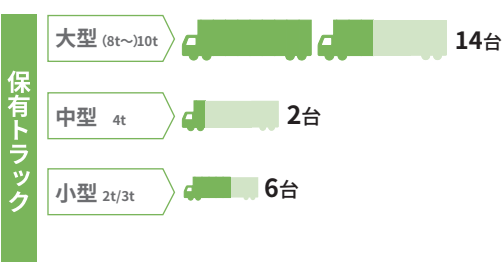

1. **導入設備**
2. 受払システム
   - ハンディターミナル
   - デジタルタコグラフ
   - ドライブレコーダー

※2021年12月現在